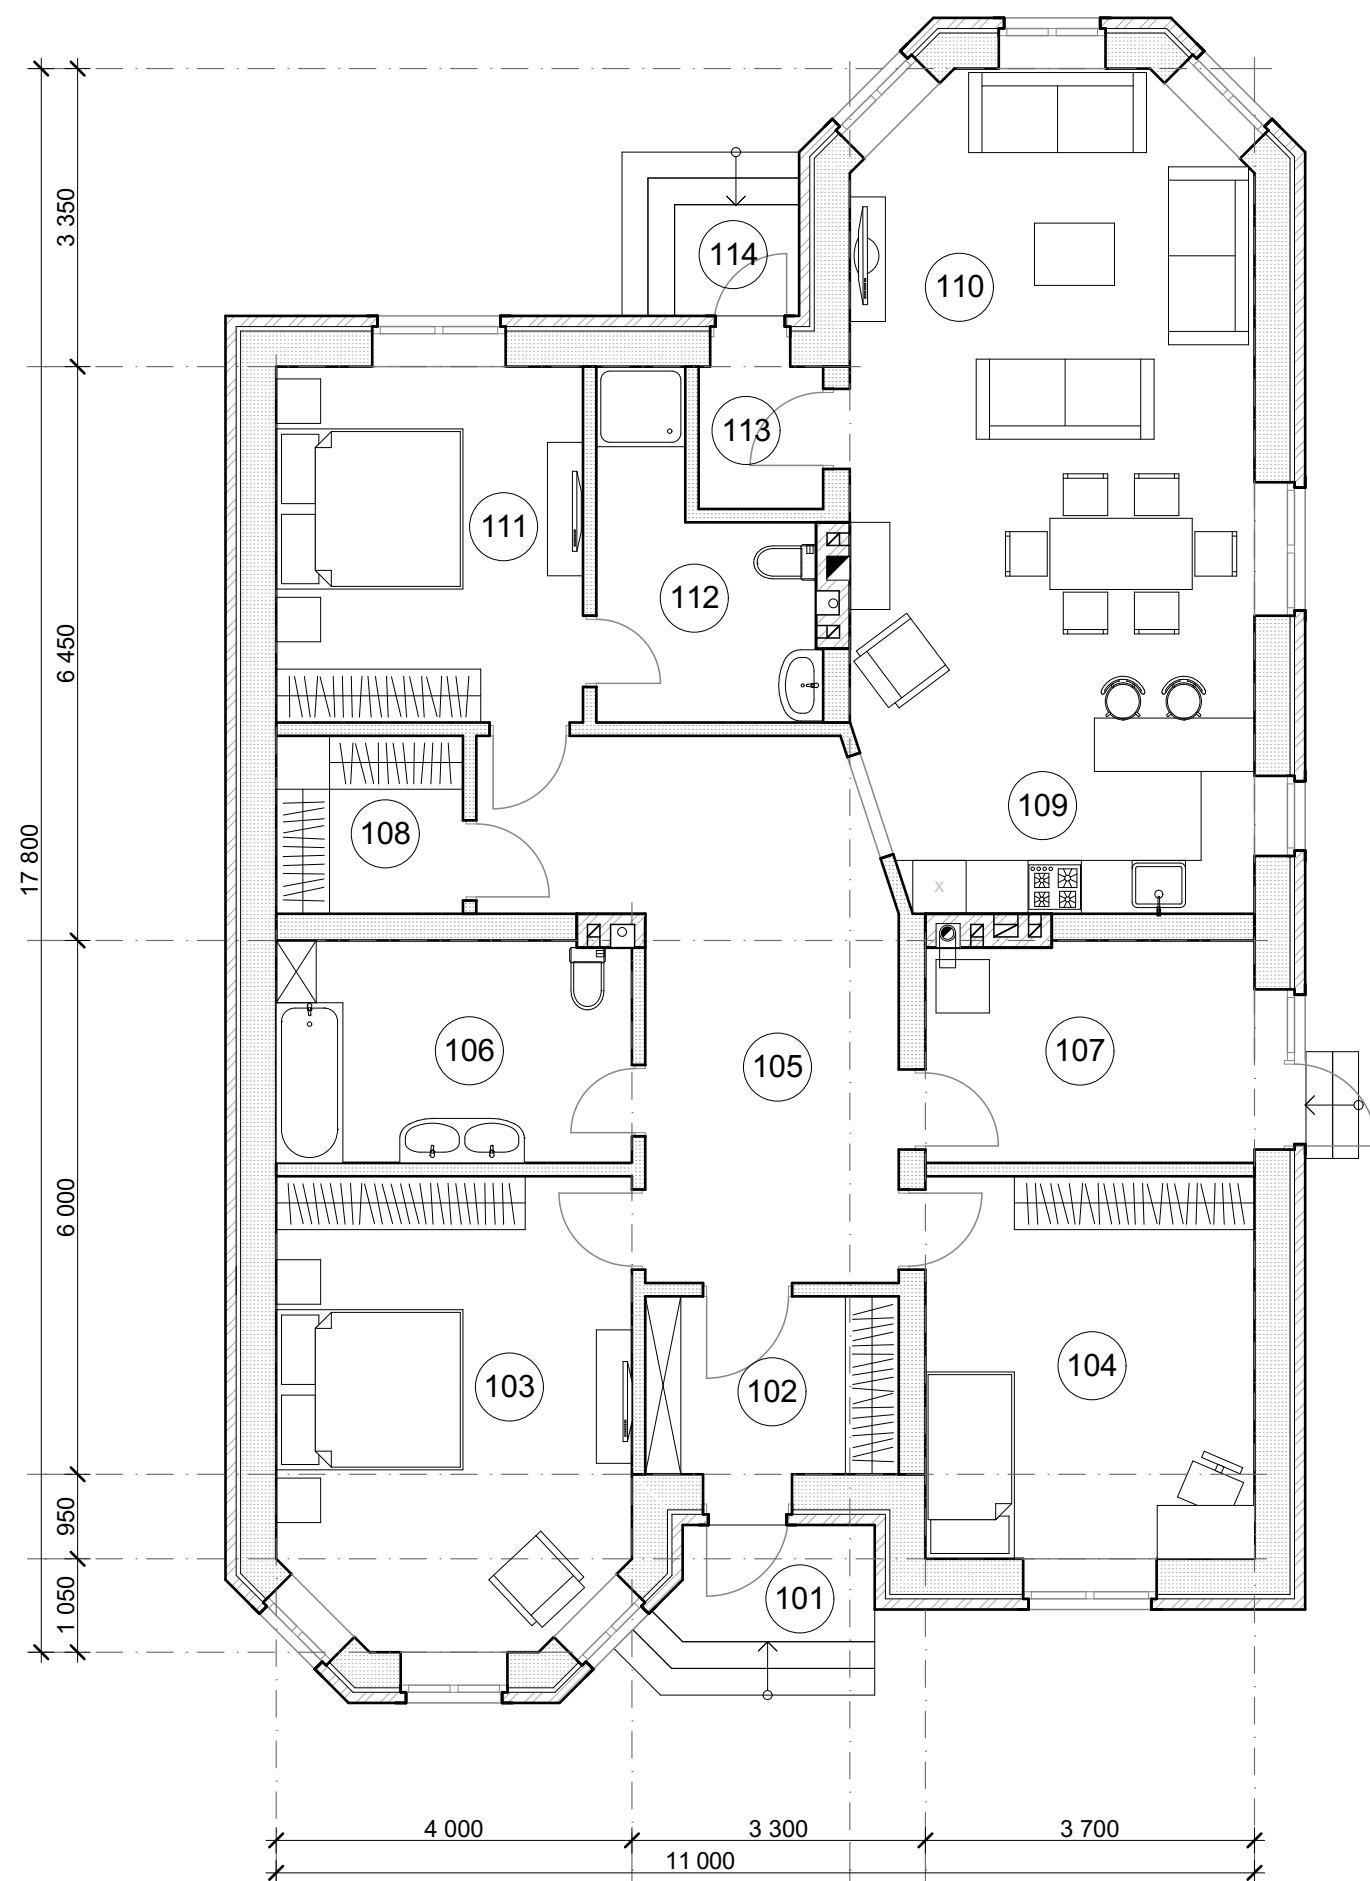

План 1-го этажа

Экспликация помещений 1-й этаж

№	Наименование	Площадь
101	Крыльцо	2,95
102	Тамбур	5,70
103	Спальня	20,30
104	Спальня	15,91
105	Холл	22,52
106	Санузел	9,95
107	Котельная	9,14
108	Гардероб	4,20
109	Кухня	12,84
110	Гостиная	28,23
111	Спальня	13,80
112	Санузел	7,37
113	Тамбур	2,24
114	Крыльцо	3,68
		158,83 м ²