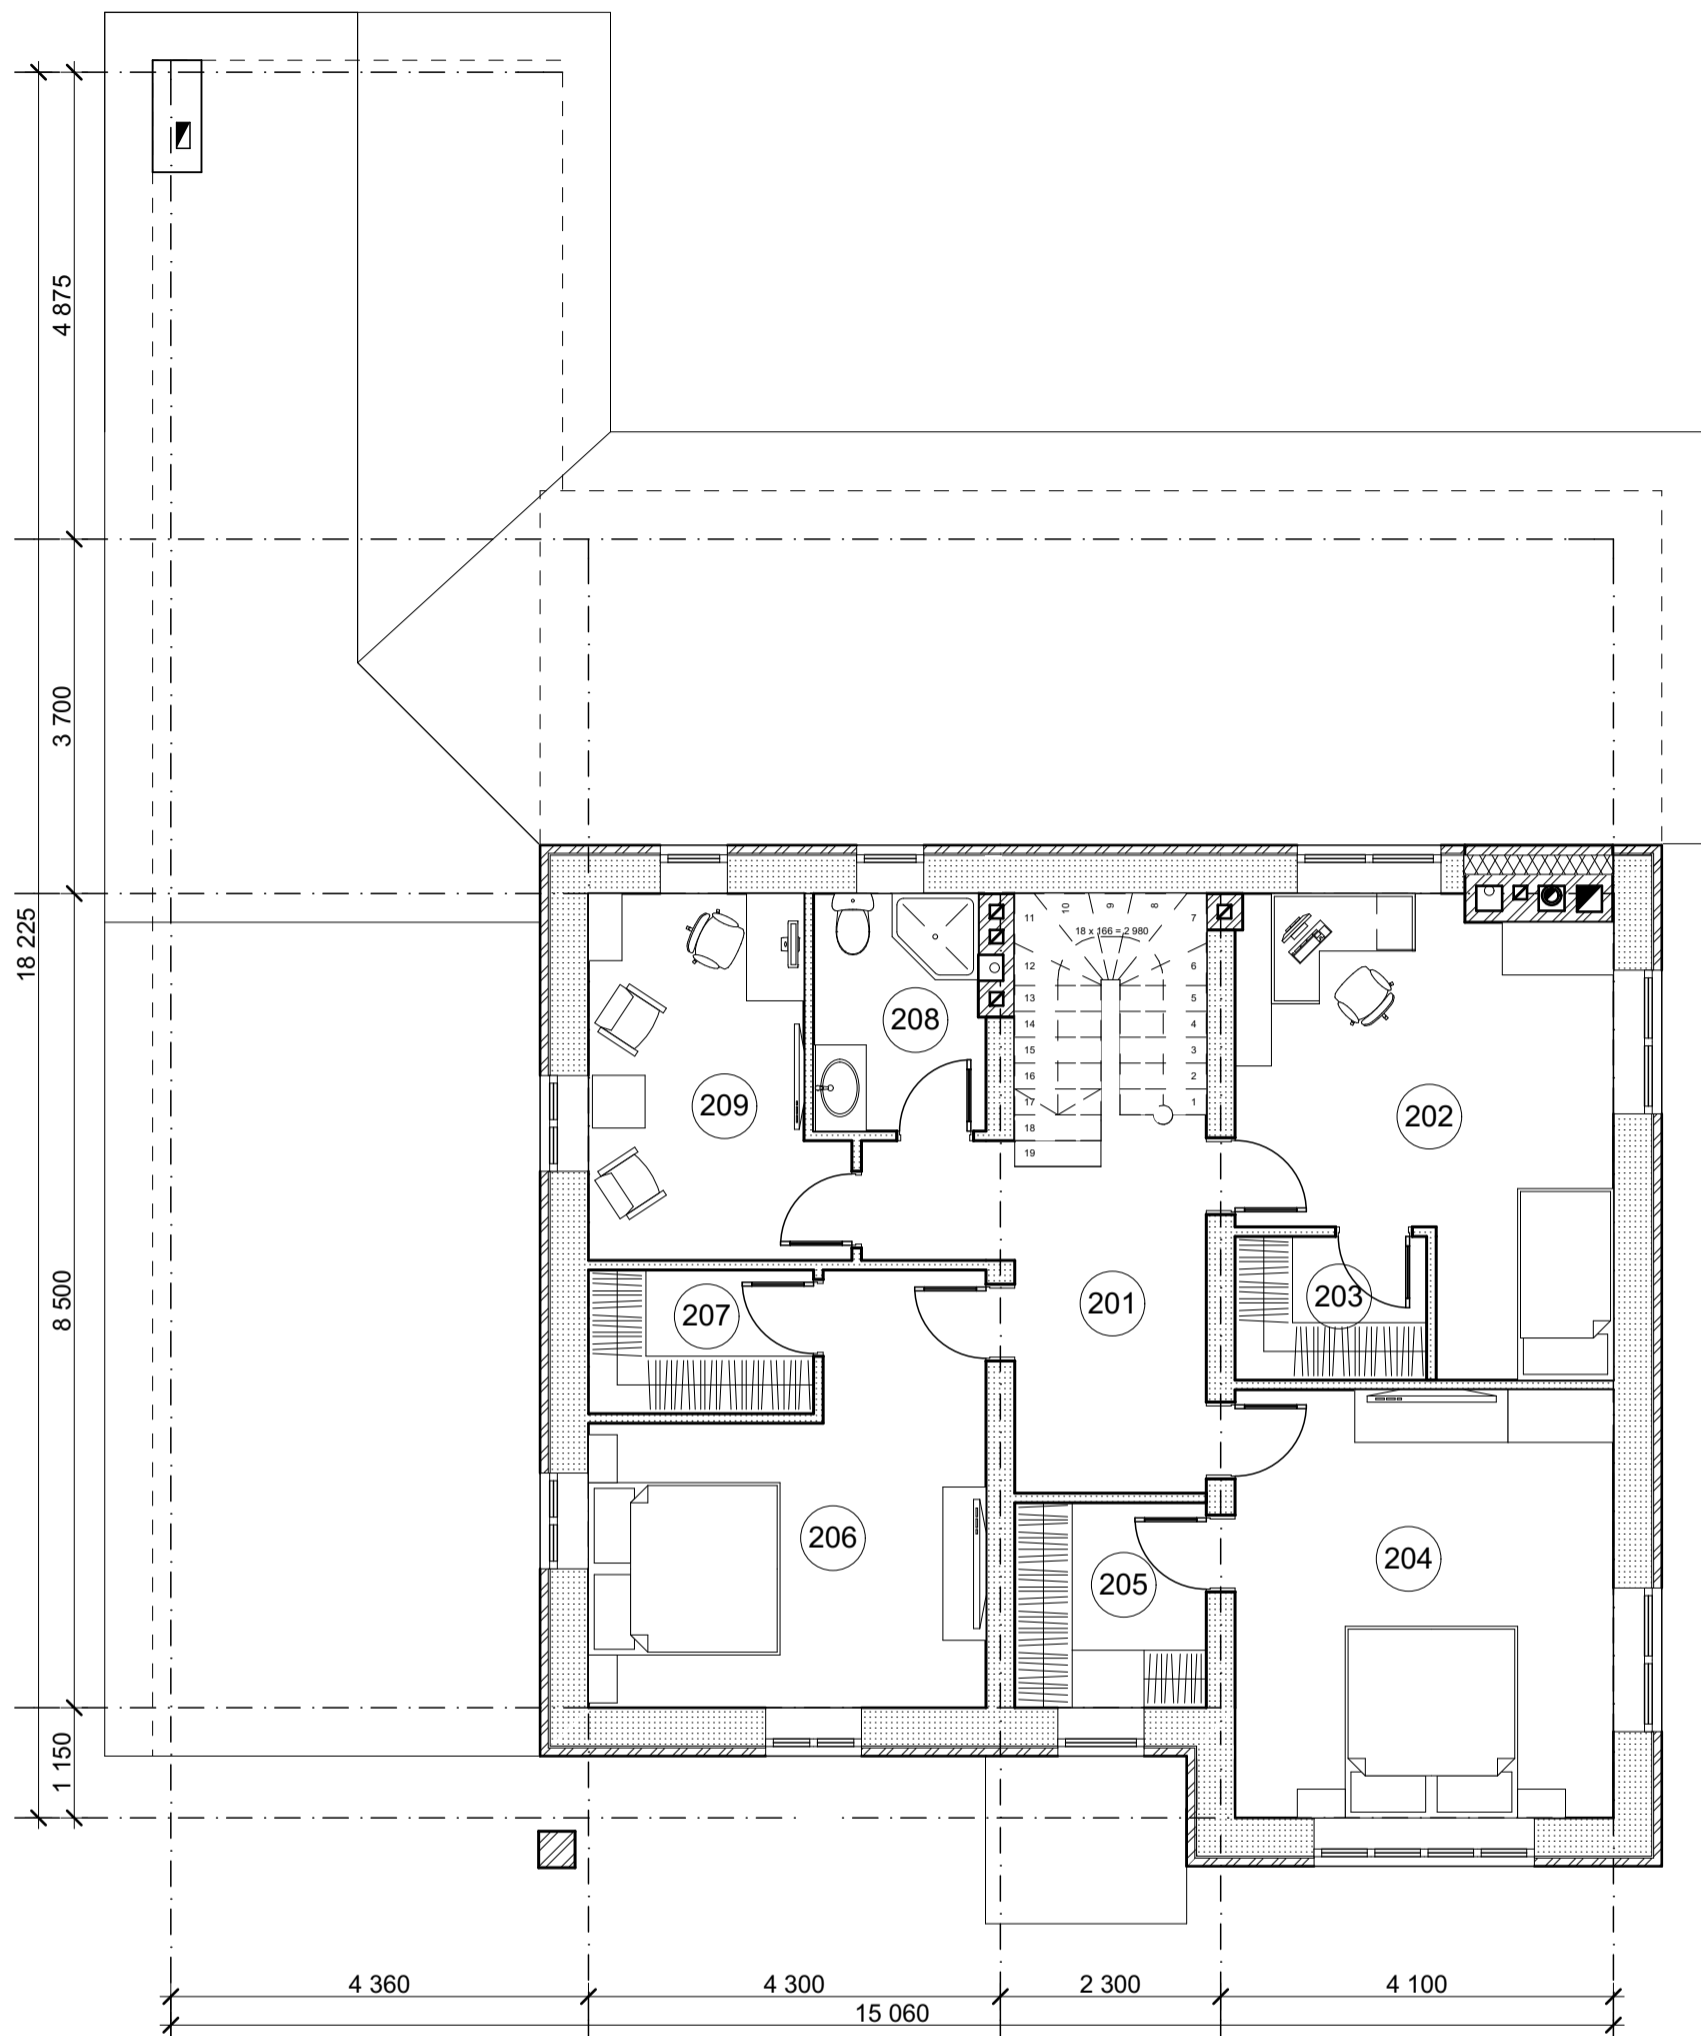

Экспликация помещений 1-й этаж

№	Наименование	Площадь
101	Терраса(вход)	7,88
102	Тамбур	5,58
103	Гардероб	5,36
104	Холл	10,63
105	Спальня	16,55
106	Постирочная	4,17
107	Бойлерная	7,39
108	Санузел	4,57
109	Кладовая	2,00
110	Хоз.помещение	11,93
111	Малая гостиная	18,14
112	Кухня/столовая/гостиная	35,31
113	Терраса	20,75
114	Крытая площадка	47,22
		197,48 м ²

Экспликация помещений 2-й этаж

№	Наименование	Площадь
201	Холл	9,66
202	Спальня	16,19
203	Гардероб	3,00
204	Спальня	17,70
205	Гардероб	4,28
206	Спальня	15,05
207	Гардероб	3,53
208	Санузел	4,36
209	Кабинет	9,24
		83,01 м ²

Экспликация 3-й этаж

№	Наименование	Площадь
301	Холл	12,11
302	Спорт. зал/комната отдыха	17,81
303	Санузел	1,07
304	Помывочная	8,24
305	Сауна	8,08
306	Помещение хранения дров	1,42
307	Кладовая	24,86
		73,59 м ²