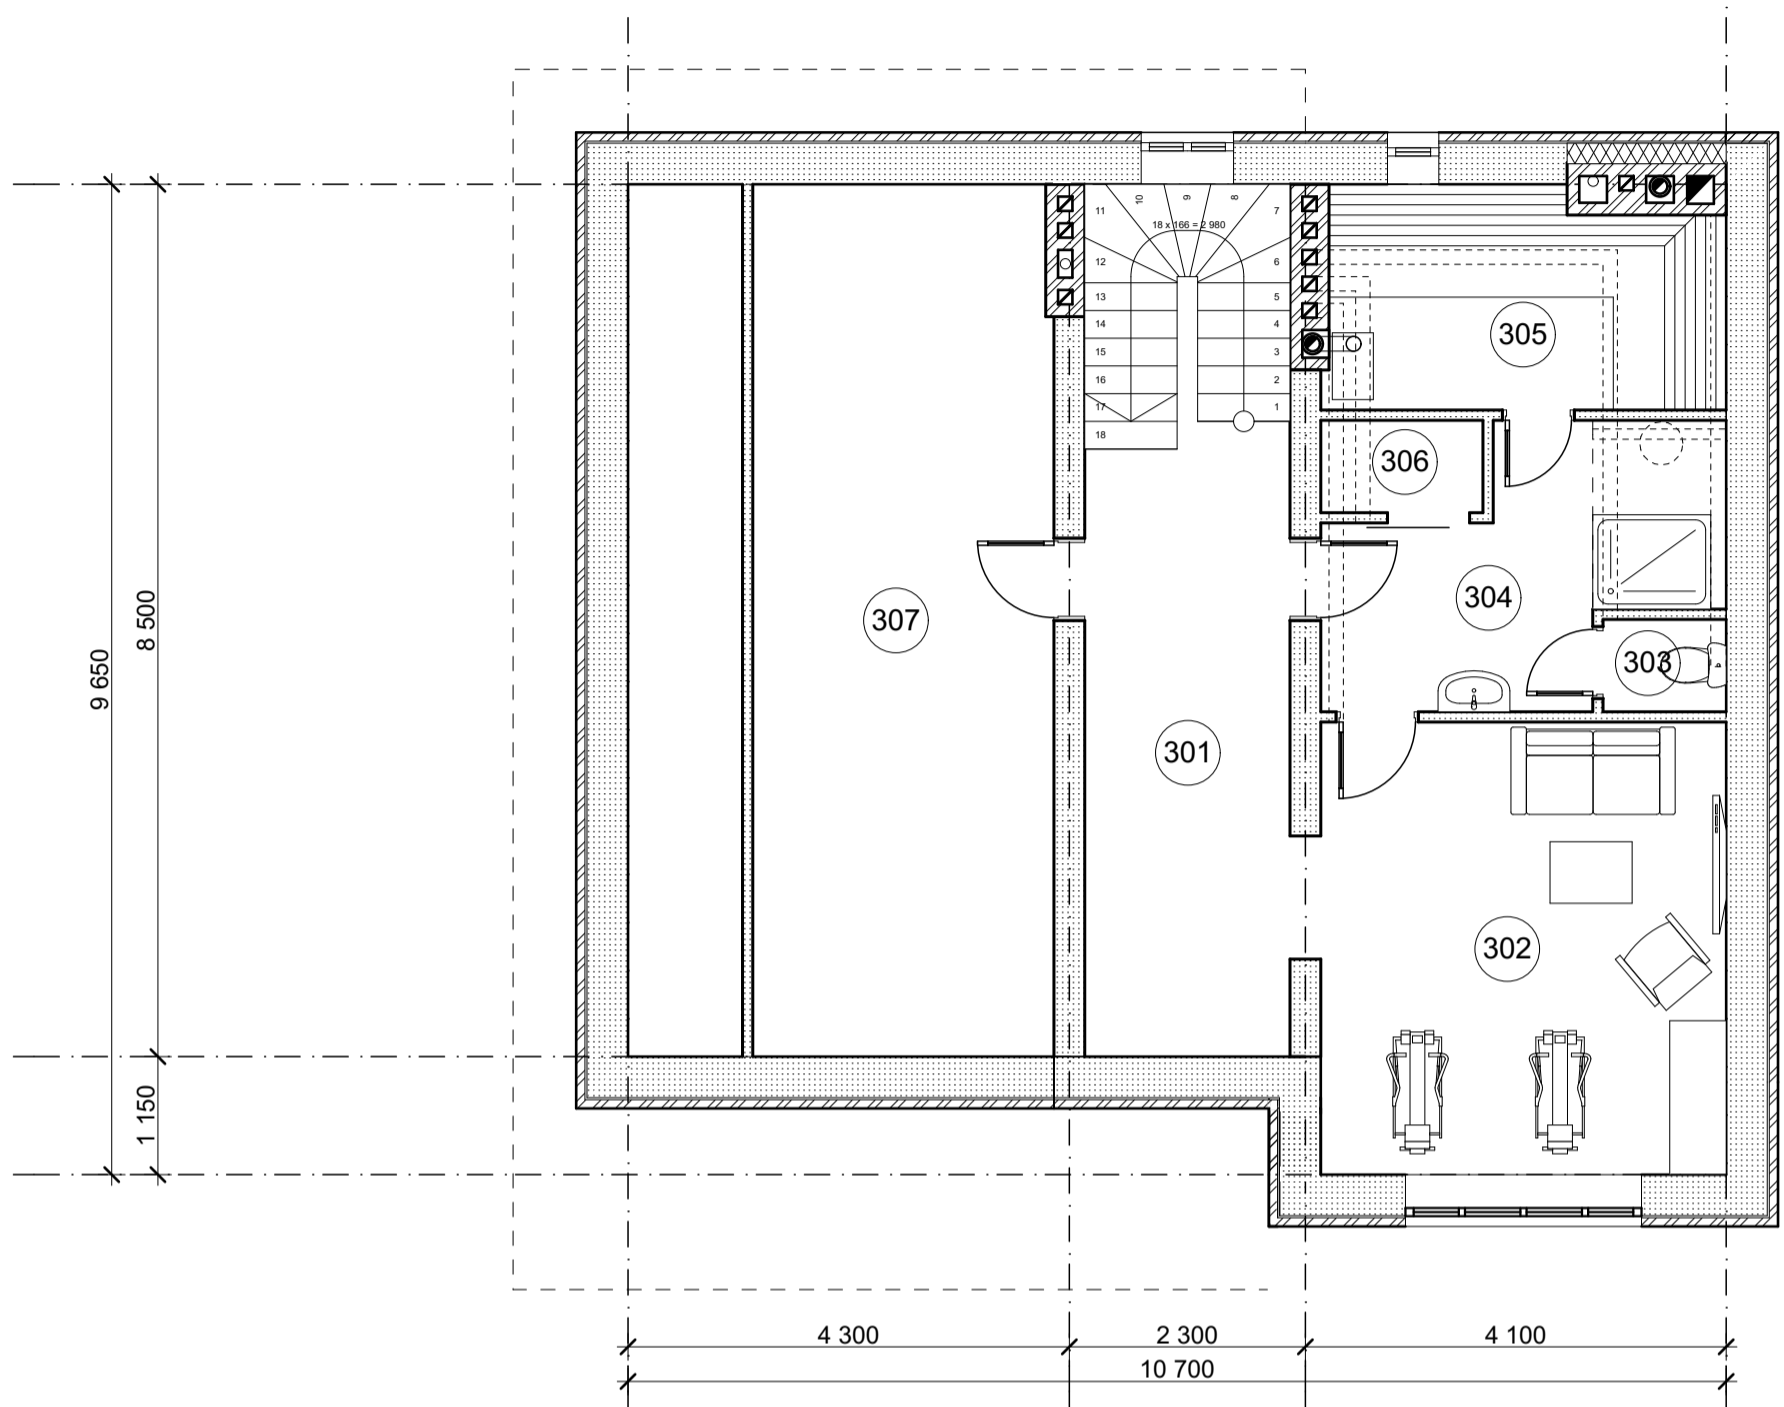

Экспликация помещений 1-й этаж

№	Наименование	Площадь
101	Терраса(вход)	7,88
102	Тамбур	5,58
103	Гардероб	5,36
104	Холл	10,63
105	Спальня	16,55
106	Постирочная	4,17
107	Бойлерная	7,39
108	Санузел	4,57
109	Кладовая	2,00
110	Хоз.помещение	11,93
111	Малая гостиная	18,14
112	Кухня/столовая/гостиная	35,31
113	Терраса	20,75
114	Крытая площадка	47,22
		197,48 м ²

Экспликация помещений 2-й этаж

№	Наименование	Площадь
201	Холл	9,66
202	Спальня	16,19
203	Гардероб	3,00
204	Спальня	17,70
205	Гардероб	4,28
206	Спальня	15,05
207	Гардероб	3,53
208	Санузел	4,36
209	Кабинет	9,24
		83,01 м ²

Экспликация 3-й этаж

№	Наименование	Площадь
301	Холл	12,11
302	Спорт. зал/комната отдыха	17,81
303	Санузел	1,07
304	Помывочная	8,24
305	Сауна	8,08
306	Помещение хранения дров	1,42
307	Кладовая	24,86
		73,59 м ²